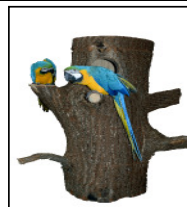

## Preisliste 2015 (alle Preise incl. 19 % MWST)

geeignet für	Innen- durchmesser	Gesamthöhe	Flugloch	ca. Gewicht	Preis/Stück Weichholz Erle/Birke	Preis/Stück Hartholz Eiche
Meisen	9 cm	23 cm	2,8 cm	5	8,-	
Stare	12 cm	23 cm	4,5 cm	5	9,-	
Rotkehlchen Halbhöhle	11 cm	23 cm		5	9,50	
Wiederhopf	20 cm	40 cm	7,0 cm	13	17,80	21,50
Wellensittich, Sperlingspapagei	14 cm	30 cm	5,0 cm	5	7,50	9,-
Agaporniden	15 cm	32 cm	5,0 cm	6	9,-	11,50
Neophema, Glanz- Schmuck- Schönsittich	16 cm	35 cm	5,5 cm	7	11,-	14,50
Bourkesittich	16 cm	35 cm	5,5 cm	7	11,-	14,50
Schwalbensittich	17 cm	35 cm	6,0 cm	8	13,20	17,-
Pflaumenkopfsittich, Pyhurasittiche	18 cm	38 cm	6,0 cm	10	15,-	19,-
Rotsteißittich	18 cm	38 cm	6,5 cm	10	15,-	19,-
Singsittich	18 cm	38 cm	6,5 cm	10	15,-	19,-
Ziegen-, Springsittich	18 cm	38 cm	6,5 cm	10	15,-	19,-
Nymphensittich, Bergloris	19 cm	40 cm	7,0 cm	11	16,50	20,-
Vielfarbensittich	20 cm	40 cm	7,0 cm	13	17,80	21,50
Stanleysittich	21 cm	42 cm	7,0 cm	14	19,50	23,50
Mohrenkopf-, Grünzügelpapagei	22 cm	45 cm	8,0 cm	15	21,-	25,-
Pracht-, Blaßkopf-, Blauwangenrosella	22 cm	45 cm	8,0 cm	15	21,-	25,-
Brown`s Sittich	22 cm	45 cm	8,0 cm	15	21,-	25,-
Halsbandsittich	23 cm	50 cm	8,0 cm	20	24,-	28,20
Sonnensittich	23 cm	50 cm	8,0 cm	20	24,-	28,20
Cloncurrysittich	23 cm	50 cm	8,0 cm	20	24,-	28,20
Barnardsittich	23 cm	50 cm	8,0 cm	20	24,-	28,20
Baraband- oder Schildsittich	24 cm	50 cm	8,0 cm	22	26,-	31,-
Pennant-, Stroh-, Gelbbauch-, Adelaisittich	25 cm	55 cm	8,5 cm	25	30,-	35,50
Bauers Ringsittich	26 cm	60 cm	9,0 cm	30	35,-	41,-
Rotkappensittich	26 cm	60 cm	9,0 cm	30	35,-	41,-
Prince`s of Wales Sittich	26 cm	65 cm	9,0 cm	35	37,-	43,-
Kragensittich	27 cm	70 cm	9,0 cm	40	40,-	48,-
Bergsittich	27 cm	70 cm	9,0 cm	40	40,-	48,-
China Sittich	27 cm	70 cm	9,0 cm	40	40,-	48,-
Rotflügelsittich	28 cm	85 cm	10,0 cm	45	49,-	59,-
Königsittich	30 cm	100 cm	11,0 cm	50	69,-	85,-
Graupapagei	30 cm	60 cm	11,0 cm	40	59,-	64,-
Neuginea Edelpapagei	30 cm	70 cm	11,0 cm	50	65,-	71,-
Halmahera Edelpapagei	32 cm	70 cm	12,0 cm	60	69,-	75,-
Weißstirnamazone	26 cm	60 cm	9,0 cm	30	35,-	41,-
Venezuela Amazone	30 cm	60 cm	11,0 cm	40	59,-	64,-
Blaustirnamazone	32 cm	65 cm	11,0 cm	55	68,-	72,-
Müller Amazone	35 cm	70 cm	13,0 cm	70	75,-	82,-
Doppelgelbkopfamazone	35 cm	70 cm	13,0 cm	70	75,-	82,-
Goffinskakadu	26 cm	60 cm	10,0 cm	30	35,-	41,-
Rosakakadu	30 cm	70 cm	11,0 cm	50	65,-	71,-
Orangehaubenkakadu	32 cm	65 cm	11,0 cm	55	68,-	72,-
Inkakakadu	32 cm	70 cm	12,0 cm	60	69,-	75,-
Weißhaubenkakadu	35 cm	70 cm	13,0 cm	70	75,-	82,-
Tritonkakadu	35 cm	70 cm	13,0 cm	70	75,-	82,-
Molukkenkakadu	35 cm	70 cm	13,0 cm	70	75,-	82,-
Hahns Zwergara	23 cm	50 cm	8 cm	22	24,-	28,20
Rotbugara	37 cm	100 cm	14,0 cm	70	125,-	135,-
Gelbbrustara, Rotohrara	40 cm	100 cm	15,0 cm	80	130,-	140,-
Hellroter oder dunkelroter Ara	42 cm	110 cm	16,0 cm	90	145,-	159,-
Hyazinth Ara	45 cm	120 cm	16,0 cm	100	175,-	190,-
Kappensägerenten	22 cm	45 cm	9,0 cm	15	21,-	25,-
Braut-, Mandarinenten	25 cm	50 cm	11,0 cm	25	28,-	33,50
Eichhörnchen	20 cm	40 cm	8,0 cm	13	17,80	21,50